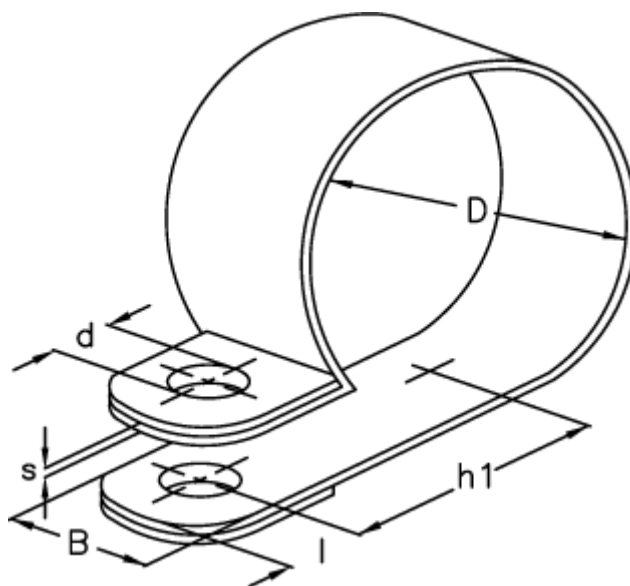

Varenummer: 024116920046

Beskrivelse: Norma rørbøjle RS 1. 46/20 W1

Mål

Bredde B	= 20
d	= 8.4
Diameter D	= 46
h1	= 35.5
l	= 8.5
s	= 1.0